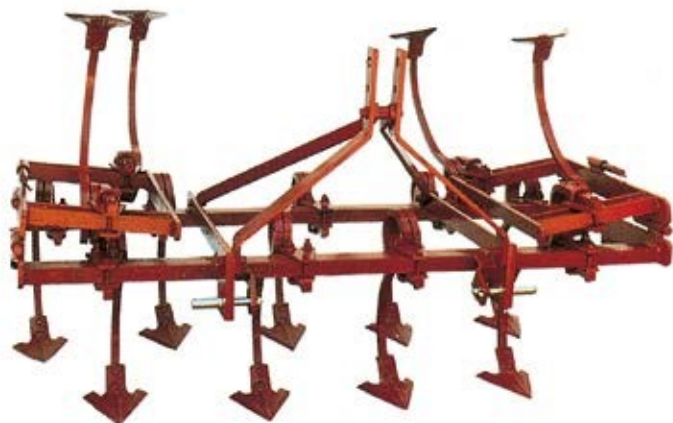

Coltivatore Ancore quadre

Serie TF - TFP

COLTIVATORE TF/9+2
CULTIVATOR TF/9 + 2

COLTIVATORE PESANTE TFP/13
HEAVY CULTIVATOR TFP/13

Coltivatori ad ancora quadra

Coltivatore indicato per terreni sassosi e rocciosi grazie alla conformazione delle ancore che permettono flessioni nei due sensi: trasversale e longitudinale ed il superamento degli ostacoli avviene senza danni o rotture.

Serie TF standard con ancora da 25.

Serie TFR standard con ancora da 25.

Telaio con sezioni ribaltabili per un minor ingombro per il trasporto su strada.

Serie TFP pesante con ancora da 30.

Square blade cultivator

This cultivator is designed for stony terrain due to the blades which permit flexibility in two ways, transversal and longitudinal, obstacles are overcome without damage or breakage.

Series TF standard with anchors 25.

Series TFR standard with anchors 25.

Frame with folding sections which minimize obstructions transported by road.

Series TFP heavy with anchors 30.

Coltivatore ancora quadre - Serie Standard con ancora da 25 / Cultivator square anchors - Standard Series with 25 anchors